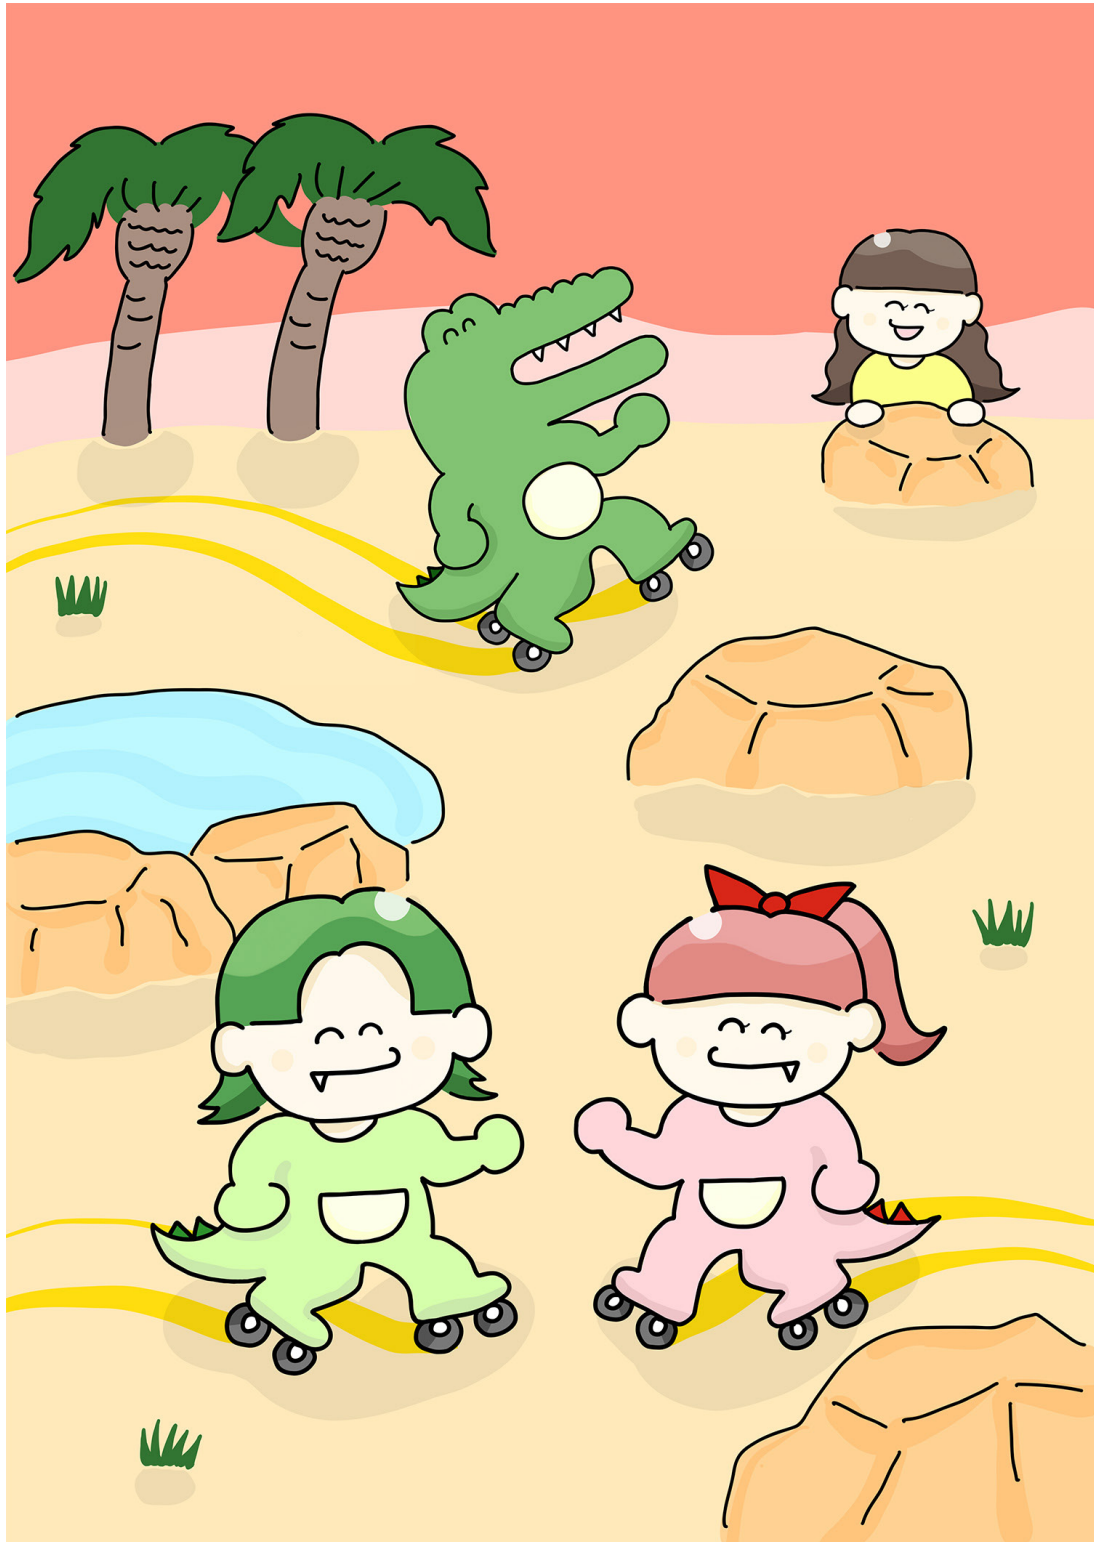

©2022 京都芸術大学 ©しゃけ

提案者 しゃけ さん

■作品説明

いたずらと生き物の悲鳴が大好きなすばしっこい双子のワニ。ピンクが妹のコーディ。緑が兄のラスター。はやい足と強い力で台車を引いて今日もたくさんの人を驚かす。泣いて気を引くこともあるので気をつけて。

©2022 京都芸術大学 ©kirari

提案者 kirari さん

■作品説明

二人は双子の妖精のワニ。それを珍しいと思った海賊が、二人を捕まえようとする。海賊に捕まらないようにコースターを使ってイタズラを仕掛けるというストーリー。可愛い見た目を裏切ります。左ラディちゃん右ウディちゃん。

©2022 京都芸術大学 ©すず

提案者 すずさん

■作品説明

ワニのお父さんと、人間のお母さん、双子の子供たちで構成されたラウディファミリーです。ラウディのタイヤのついたワニの乗り物から連想し、ローラースケートを履いたわんぱくで愛らしいキャラクターにしました。

ラウディ

©2022 京都芸術大学 © 林みゆき

提案者 林みゆき さん

■作品説明

双子に振り回されて走っているようなラウディの乗り心地を、双子の無邪気な表情と元気なポーズで表現しました。大きなお口とギザ歯、ぴょんぴょんと跳ねた髪の毛がチャームポイントな可愛い悪戯好きの双子です。

©2022 京都芸術大学 © 藪 杏吏

提案者 藪 杏吏 さん

■作品説明

双子のワニの妖精、お兄ちゃんのラウくんと妹のディアちゃん。2人は追いかけてっこをして遊ぶのが大好き。みんなと追いかけてっこしたくてイタズラしちゃう。可愛い見た目でスピード感のある走りにみんなをびっくりさせる。